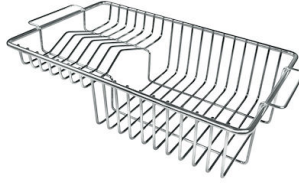

VASCA A RAGGIO STRETTO

Vasche con forme squadrate dal design moderno e con aumentata capienza. Per un'estetica minimal coniugata con la massima praticità.

VASCA PROFONDA

Vasche che raggiungono una profondità importante, oltre i 20 cm, grazie alla evoluta tecnologia produttiva, che offrono grande capienza e praticità in tutte le operazioni di lavaggio.

Dotazioni standard Ganci di fissaggio, guarnizione, piletta, troppo-pieno e sifone, Imballo in scatola

Fori Mixer 1 foro di serie - 2° foro su richiesta

Foro incasso 950 x 480 mm

Gocciolatoio Sì

Larghezza 98 cm

Misura vasca 180x340 + 340x400 mm

Numero vasche 2 vasche

Piletta Piletta 3,5"

DATI TECNICI

ACCESSORI OPZIONALI

Cestello portapiatti inox

8100 303

* solo in abbinamento con l'accessorio
8644 101

Cestello portapiatti inox

8100 201

Tagliere in cristallo

8631 300

Tagliere in HDPE

8657 001

Tagliere Twin in HDPE

8644 101