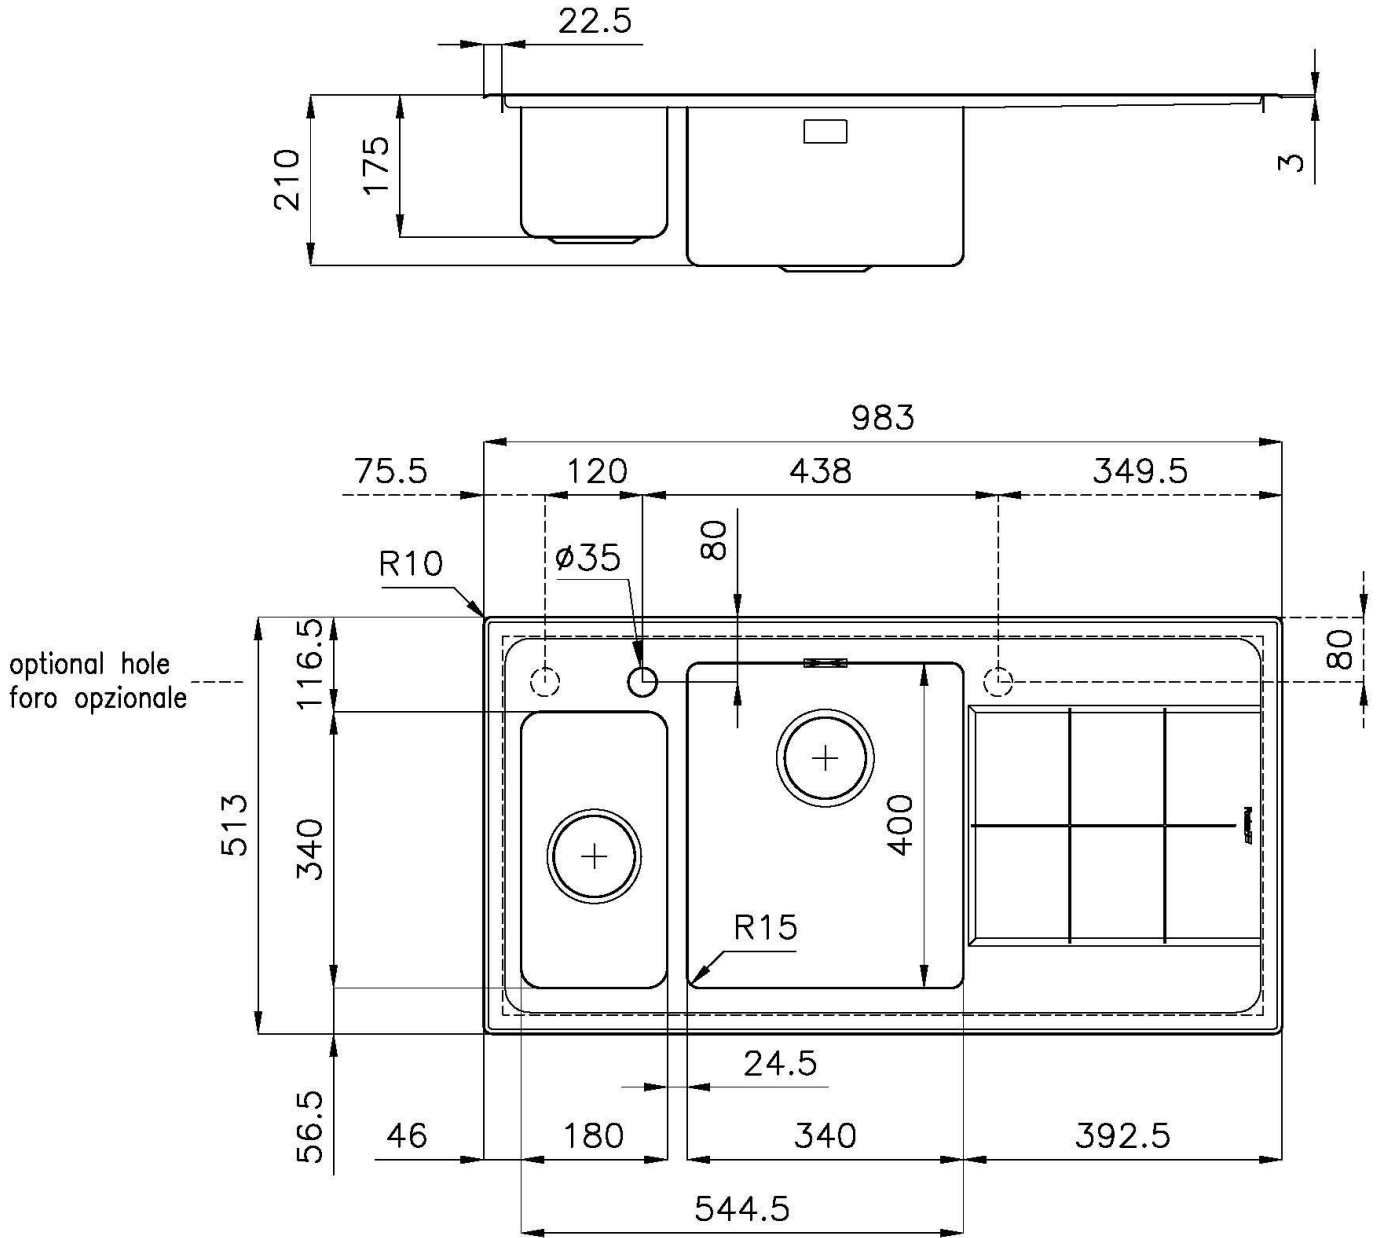

VASCA A RAGGIO STRETTO

Vasche con forme squadrate dal design moderno e con aumentata capienza. Per un'estetica minimal coniugata con la massima praticità.

VASCA PROFONDA

Vasche che raggiungono una profondità importante, oltre i 20 cm, grazie alla evoluta tecnologia produttiva, che offrono grande capienza e praticità in tutte le operazioni di lavaggio.

DETTAGLI

Bordo Installazione

Semifilo

Finitura Spazzolato Foster

Materiale Acciaio inox AISI 304

Texture Spazzolato

Base 60-80 cm

Dimensioni 983x513 mm

Dotazioni standard Ganci di fissaggio, guarnizione, piletta, troppo-pieno e sifone, Imballo in scatola

Fori Mixer 1 foro di serie - 2° foro su richiesta

Foro incasso 950 x 480 mm

Gocciolatoio Sì

Larghezza 98 cm

Misura vasca 180x340 + 340x400 mm

Numero vasche 2 vasche

Piletta Piletta 3,5"

DATI TECNICI

ACCESSORI OPZIONALI

Cestello portapiatti inox

8100 303

* solo in abbinamento con l'accessorio
8644 101